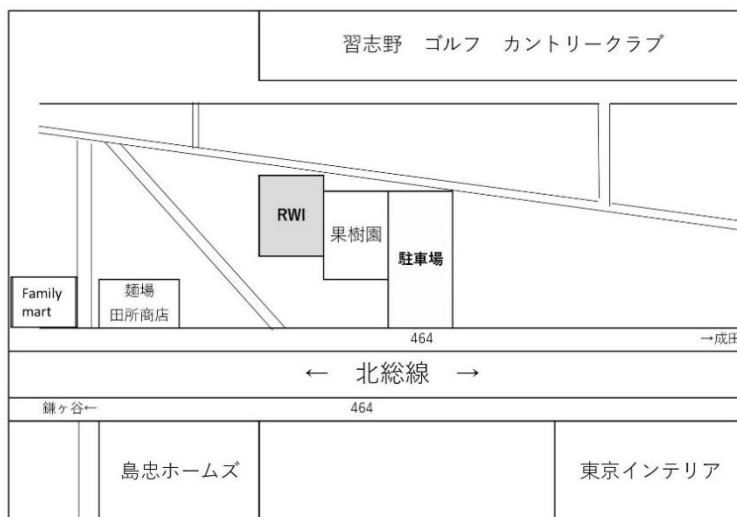

★ Monkey Play (2歳児 9:00~9:20)
親子で楽しく体を動かし、スキンシップを図りましょう。(定員8組)

★ フリータイム (9:00~14:00)
お子様と自由にお過ごしいただけます。

- 予約制の活動については、9月3日(月)10:00より受付を開始いたします。お電話にてご予約ください。
  (土日祝日を除く10:00~16:00) またキャンセルする場合は、必ず事前にお電話にてご連絡ください。
- 乳児をお連れの方は、お子様を布団に寝かせられるよう、大きめのバスタオルをご用意ください。
- 上記活動中のクラブハウス運営はお休みとなります。(活動終了後に再開いたします。)
- クラブハウス内での食事は禁止とさせていただきます。(アレルギー対応のため。)水分補給のみ適宜お願いいたします。

《お車でお越しの方へ》

当施設東側100m先にある専用駐車場をご利用ください。(施設北側の駐車場は送迎専用のため、ご利用できません。)

【年齢別活動～VENUS TIME～10月よりスタート!】

認定こども園 RWI ヴィーナクラス (2歳児) で行っている活動を、10月からキャタピラークラブハウスでも実施いたします。2019年度ガイアクラスにご入園を希望されている2歳児のお子様(平成27年4月2日～平成28年4月1日生)で、VENUS TIMEに参加をご希望の場合は、ホームページ (<http://www.rwi-nanairo.org>) をご確認ください。(登録制定員10名・9月4日より受付開始)