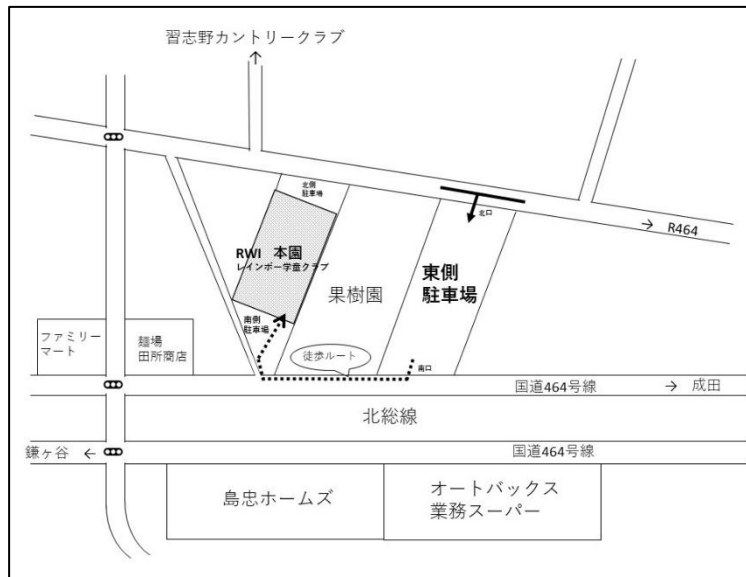

《お車で越しの方へ》

当施設東側100m先にある専用駐車場をご利用ください。安全面の配慮より、駐車場南側に車を止め、R464の歩道から南側ゲートのインターホンを押してお入りください。

【~VENUS TIME~】

VENUS TIME (来年度入園希望者のプレ保育) 火・木・金の10:00~13:00のクラブハウス運営はお休みとなり、終了後に再開いたします。

RWI 子育て支援センター

キャタピラークラブハウス
~Caterpillar Clubhouse~