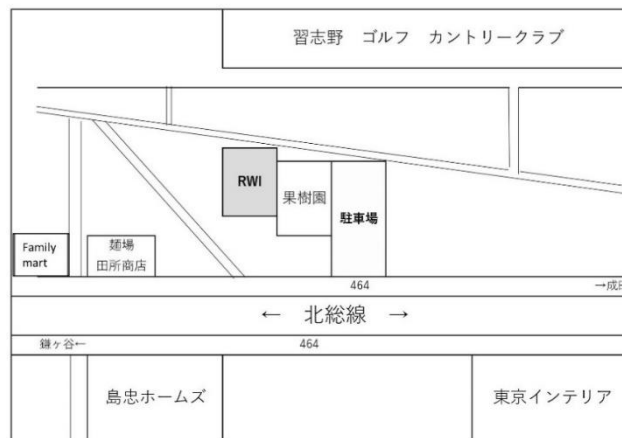

動きやすい服装でご参加下さい。

★お誕生会（9：10～9：30）：4月生まれのお子様のお祝いをいたします。（定員5名）

★書道アクティビティ（1・2歳児 9：10～9：40）

お子様と一緒に書道作品作りに挑戦しましょう！汚れても良い服装でお越しください。（定員8組）

- * 予約制の活動については4月1日（月）9：00より受付を開始いたします。お電話にてご予約ください。（土日祝日を除く9：00～16：00）またキャンセルする場合は、必ず事前にお電話にてご連絡ください。
- * 乳児をお連れの方は、お子様を布団に寝かせられるよう、大きめのバスタオルをご用意ください。
- * 上記活動中のクラブハウス運営はお休みとなります。（活動終了後に再開いたします。）
- * クラブハウス内での食事は禁止とさせていただきます。（アレルギー対応のため。）水分補給のみ適宜お願いいたします。
- * 在園児は対象外です。

《お車でお越しの方へ》

当施設東側100m先にある専用駐車場をご利用ください。（施設北側の駐車場は送迎専用のため、ご利用できません。）

【～VENUS TIME～】

2020年度ガイアクラスにご入園を希望されている2歳児のお子様（平成28年4月2日～平成29年4月1日生）向けに5月から入園準備活動を始めていきます。（VENUS TIME 時間内のクラブハウス運営はお休みとなり、終了後に再開いたします。2019年度VENUS TIMEは既に定員に達しております。）