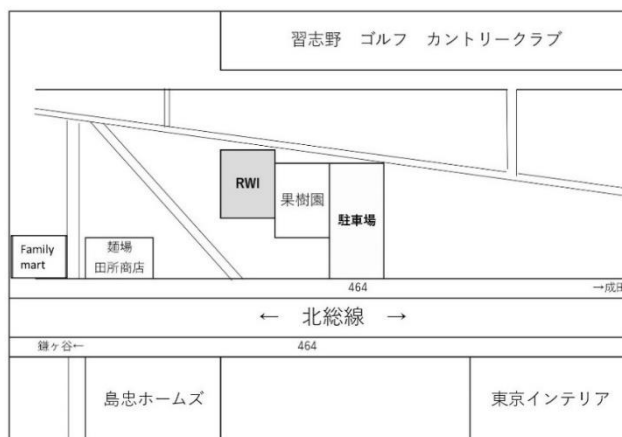

★ VENUS TIME (10:00~11:00)
2020 年度ガイアクラスに入園希望されているお子様向けの活動です。

- * 予約制の活動については 5 月 7 日 (火) 9:00 より受付を開始いたします。お電話にてご予約ください。
(土日祝日を除く 9:00~16:00) またキャンセルする場合は、必ず事前にお電話にてご連絡ください。
- * 乳児をお連れの方は、お子様を布団に寝かせられるよう、大きめのバスタオルをご用意ください。
- * 上記活動中のクラブハウス運営はお休みとなります。(活動終了後に再開いたします。)
- * クラブハウス内での食事は禁止とさせていただきます。(アレルギー対応のため。) 水分補給のみ適宜お願いいたします。
- * 在園児は対象外です。

《お車でお越しの方へ》

当施設東側 100m 先にある専用駐車場をご利用ください。(施設北側の駐車場は送迎専用のため、ご利用できません。)

【~VENUS TIME~】

2020 年度ガイアクラスにご入園を希望されている 2 歳児のお子様 (平成 28 年 4 月 2 日~平成 29 年 4 月 1 日生) 向けに 5 月から入園準備活動を始めていきます。(VENUS TIME 時間内のクラブハウス運営はお休みとなり、終了後に再開いたします。2019 年度 VENUS TIME は既に定員に達しております。)