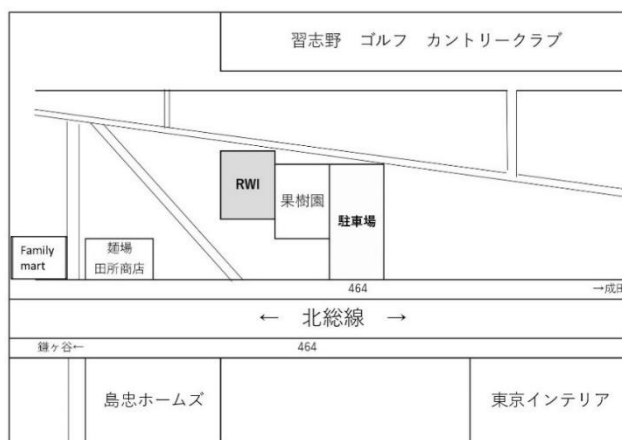

★ VENUS TIME(10:00~11:00)
2020年度ガイアクラスに入園希望されているお子様向けの活動です。今月のVENUS TIMEは11日と25日を予定しています。その間のクラブハウスの運営はお休みとなります。活動終了後に再開いたします。

- ★ フリータイム
親子で遊べるわらべうたや手遊びを紹介します。
- * 予約制の活動については6月4日(火)9:00より受付を開始いたします。お電話にてご予約ください。
(土日祝日を除く9:00~16:00) またキャンセルする場合は、必ず事前にお電話にてご連絡ください。
 - * 乳児をお連れの方は、お子様を布団に寝かせられるよう、大きめのバスタオルをご用意ください
 - * クラブハウス内での食事は禁止とさせていただきます。(アレルギー対応のため。)水分補給のみ適宜お願いいたします。
 - * 在園児は対象外です。

《お車でお越しの方へ》

当施設東側100m先にある専用駐車場をご利用ください。(施設北側の駐車場は送迎専用のため、ご利用できません。)

【~VENUS TIME~】

2020年度ガイアクラスにご入園を希望されている2歳児のお子様(平成28年4月2日~平成29年4月1日生)向けに5月から入園準備活動を始めています。(VENUS TIME時間内のクラブハウス運営はお休みとなり、終了後に再開いたします。2019年度VENUS TIMEは既に定員に達しております。)