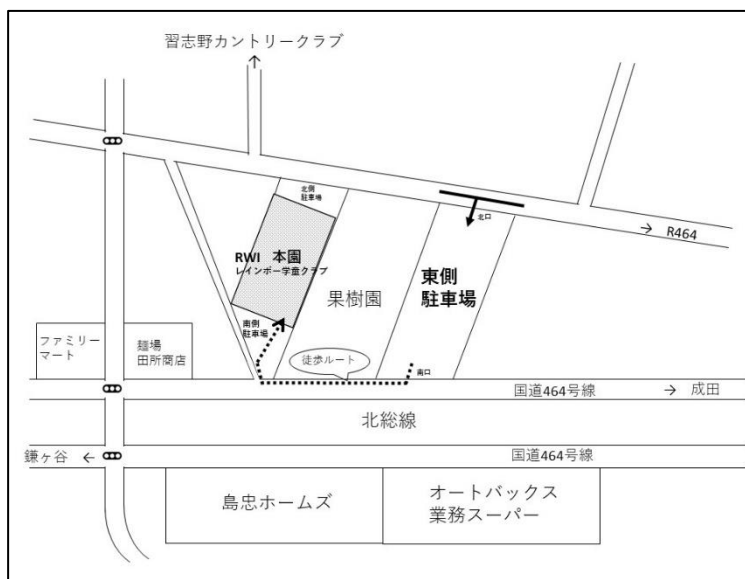

★書道アクティビティ (1・2歳児 9:10~9:40)

お子様と一緒に書道作品作りに挑戦しましょう！汚れても良い服装でお越しください。(定員8組)

★ベビーマッサージ (9:30~10:15)

上田佳奈子先生によるベビーマッサージです。バスタオルと飲み物を持参して下さい。(定員4組・参加料500円・対象0歳児)

★フリータイム

親子で遊べるわらべうたや手遊びを紹介します。

- \* 予約制の活動については7月2日(火)9:00より受付を開始いたします。お電話にてご予約ください。(土日祝日を除く9:00~16:00) またキャンセルする場合は、必ず事前にお電話にてご連絡ください。
- \* 乳児をお連れの方は、お子様を布団に寝かせられるよう、大きめのバスタオルをご用意ください。
- \* クラブハウス内での食事は禁止とさせていただきます。(アレルギー対応のため) 水分補給のみ適宜お願いいたします。
- \* 在園児は対象外です。

《お車でお越しの方へ》

当施設東側100m先にある専用駐車場をご利用ください。安全面の配慮より、駐車場南側に車を止め、R464の歩道から南側ゲートのインターホンを押してお入りください。

【~VENUS TIME~】

2020年度ガイアクラスにご入園を希望されている2歳児のお子様向けに、5月から入園準備活動を始めています。VENUS TIME 10:00~11:00のクラブハウス運営はお休みとなり、終了後に再開いたします。今月は2日、9日、16日、23日が活動日です。(今年度のVENUS TIMEは既に定員に達しております。)