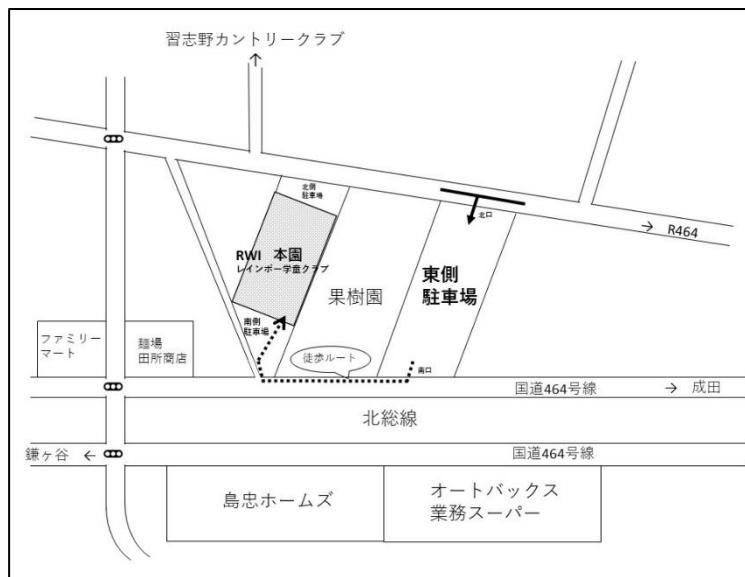

★ わらべうたタイム (9:20~9:40)

昔からの伝承遊びを紹介します。ゆったりと親子で触れ合ってみませんか？ (0・1歳児対象)

★ フリータイム

自由に親子でお過ごし下さい。

- * 予約制の活動については8月1日(木)9:00より受付を開始いたします。お電話にてご予約ください。
(土日祝日を除く9:00~16:00) またキャンセルする場合は、必ず事前にお電話にてご連絡ください。
- * 乳児をお連れの方は、お子様を布団に寝かせられるよう、大きめのバスタオルをご用意ください。
- * クラブハウス内での食事は禁止とさせていただきます。(アレルギー対応のため) 水分補給のみ適宜お願いいたします。
- * 在園児は対象外です。

《お車で越しの方へ》

当施設東側100m先にある専用駐車場をご利用ください。安全面の配慮より、駐車場南側に車を止め、R464の歩道から南側ゲートのインターホンを押してお入りください。

【~VENUS TIME~】

2020年度ガイアクラスにご入園を希望されている2歳児のお子様に向けて、5月から入園準備活動を行っています。今月のVENUS TIMEはお休みとなります。

RWI 子育て支援センター

キャタピラークラブハウス
~Caterpillar Clubhouse~