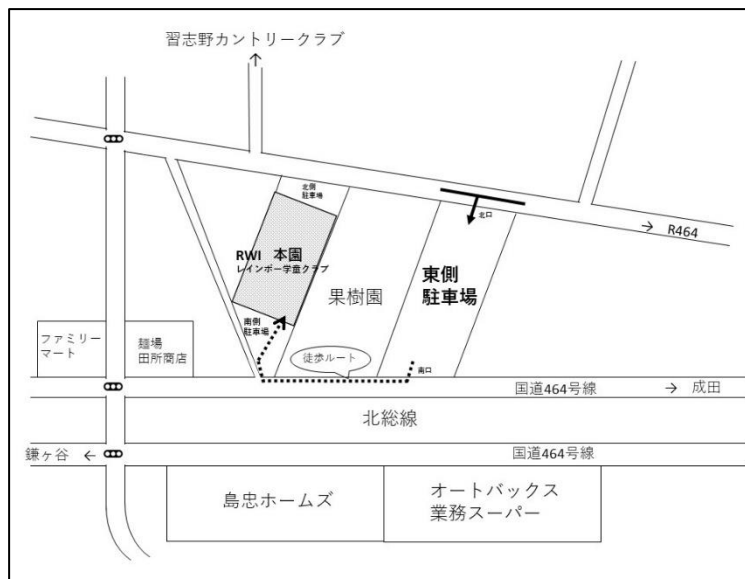

★ 書道アクティビティ (1・2歳児 9:10~9:40)

お子様と一緒に書道作品作りに挑戦しましょう!汚れても良い服装でお越しください。(定員8組)

★ フリータイム

親子で遊べるわらべうたや手遊びを紹介します。

- * 予約制の活動については9月3日(火)9:00より受付を開始いたします。お電話にてご予約ください。(土日祝日を除く9:00~16:00)またキャンセルする場合は、必ず事前にお電話にてご連絡ください。
- * 乳児をお連れの方は、お子様を布団に寝かせられるよう、大きめのバスタオルをご用意ください。
- * クラブハウス内での食事は禁止とさせていただきます。(アレルギー対応のため)水分補給のみ適宜お願いいたします。
- * 在園児は対象外です。

《お車でお越しの方へ》

当施設東側100m先にある専用駐車場をご利用ください。安全面の配慮より、駐車場南側に車を止め、R464の歩道から南側ゲートのインターホンを押してお入りください。

【~VENUS TIME~】

2020年度ガイアクラスにご入園を希望されている2歳児のお子様に向けて、5月から入園準備活動を始めています。VENUS TIME 10:00~11:00のクラブハウス運営はお休みとなり、終了後に再開いたします。