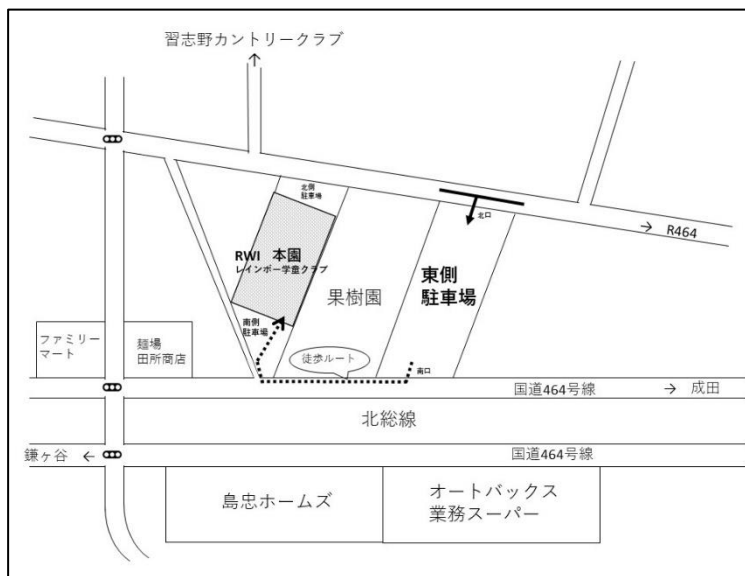

## ★ わらべうたタイム (9:10~9:30)

昔からの伝承遊びを紹介します。ゆったりと親子で触れ合ってみませんか？(定員10組)

\* 予約制の活動については10月1日(火)9:00より受付を開始いたします。お電話にてご予約ください。

(土日祝日を除く9:00~16:00) またキャンセルする場合は、必ず事前にお電話にてご連絡ください。

\* 乳児をお連れの方は、お子様を布団に寝かせられるよう、大きめのバスタオルをご用意ください。

\* クラブハウス内での食事は禁止とさせていただきます。(アレルギー対応のため) 水分補給のみ適宜お願いいたします。

\* 在園児は対象外です。

《お車でお越しの方へ》

当施設東側100m先にある専用駐車場をご利用ください。安全面の配慮より、駐車場南側に車を止め、R464の歩道から南側ゲートのインターホンを押してお入りください。