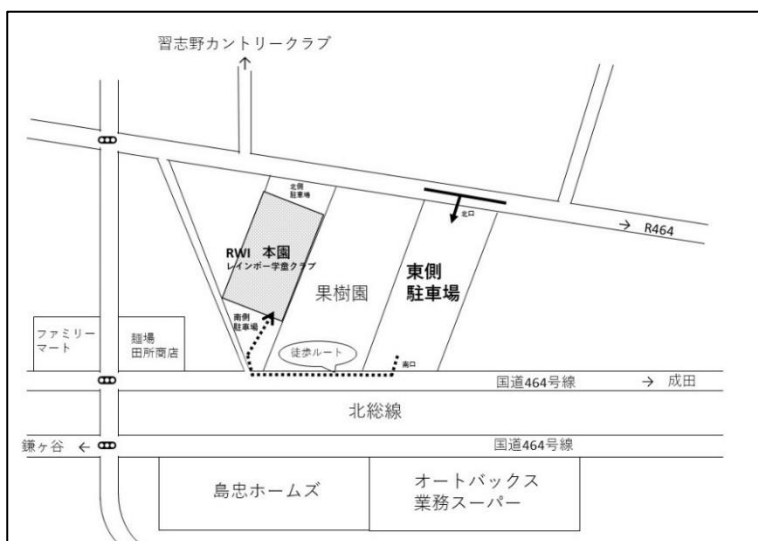

* 予約制の活動については11月1日(金)9:00より受付を開始いたします。お電話にてご予約ください。

(土日祝日を除く9:00~16:00) またキャンセルする場合は、必ず事前にお電話にてご連絡ください。

* 乳児をお連れの方は、お子様を布団に寝かせられるよう、大きめのバスタオルをご用意ください。

* クラブハウス内での食事は禁止とさせていただきます。(アレルギー対応のため)水分補給のみ適宜お願いいたします。

* 在園児は対象外です。

《お車でのお越しの方へ》

当施設東側100m先にある専用駐車場をご利用ください。安全面の配慮より、駐車場南側に車を止め、R464の歩道から南側ゲートのインターホンを押してお入りください。

【~VENUS TIME~】

VENUS TIME (来年度入園希望者のプレ保育) 毎週火・木 10:00~11:30。その間のクラブハウス運営はお休みとなり、終了後に再開いたします。

RWI 子育て支援センター