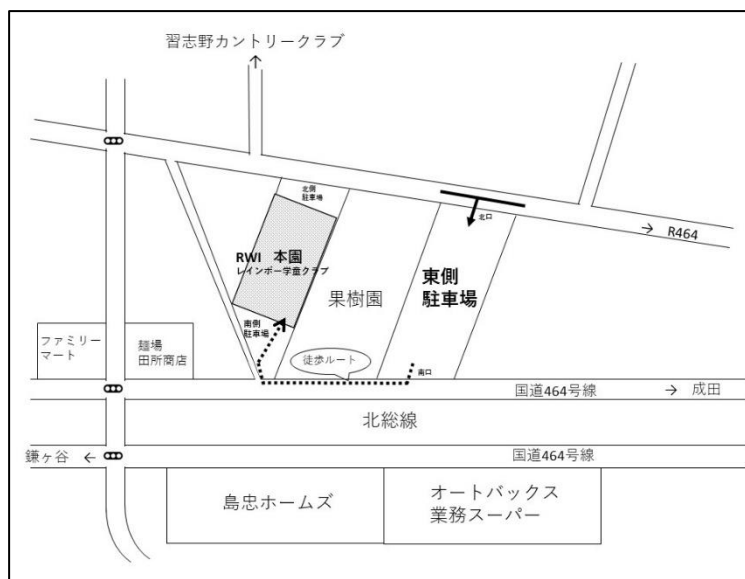

★ Games in English (9:10~9:30)
外国人講師と英語でゲームに挑戦しましょう。体を動かして遊びますので動きやすい服装でお越しください。
(定員8組・2歳以上)

★ Holiday Baby Photo(9:10~9:50)
バレンタインの背景にお子様の写真撮影を行います。親子ツーショットで撮影できるコーナーもあります。
カメラを持参してください。(定員8組・参加料500円)

★ 書道アクティビティ (9:10~9:40)
お子様と一緒に書道作品作りに挑戦しましょう！汚れても良い服装でお越しください。(定員8組)

★ わらべうたタイム (9:10~9:30)
昔からの伝承遊びを紹介します。ゆったりと親子で触れ合ってみませんか？(定員10組 0・1歳対象)

- 予約制の活動については1月7日(火)9:00より受付を開始いたします。お電話にてご予約ください。
  (土日祝日を除く9:00~16:00) またキャンセルする場合は、必ず事前にお電話にてご連絡ください。
- 乳児をお連れの方は、お子様を布団に寝かせられるよう、大きめのバスタオルをご用意ください。
- クラブハウス内での食事は禁止とさせていただきます。(アレルギー対応のため) 水分補給のみ適宜お願いいたします。
- 在園児は対象外です。

《お車で越しの方へ》

当施設東側100m先にある専用駐車場をご利用ください。安全面の配慮より、駐車場南側に車を止め、R464の歩道から南側ゲートのインターホンを押してお入りください。

【~VENUS TIME~】

VENUS TIME (来年度入園希望者のプレ保育) 10:00~13:00のクラブハウス運営はお休みとなり、終了後に再開いたします。